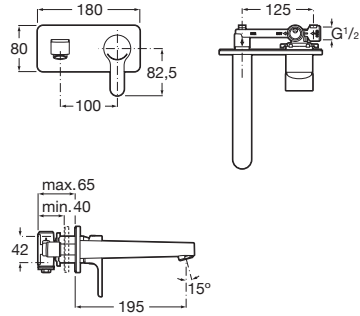

L20

Grifería empotrable para lavabo

PVPR (IVA INCLUIDO)

298,87 €

DIBUJOS TÉCNICOS

CARACTERÍSTICAS

Grifería empotrable para lavabo. A completar con cuerpo empotrable A5252206...

Acabado: Cromado

BIMUrl: <https://www.bimobject.com/en/roca/product/5A3L09xx0>

Caudal (l/min a 3 bares): 5

Caño fijo

Diámetro de la toma de agua (mm): 1

Garantía: 5 años

Lugar de instalación: Lavabo

Nivel acústico (dB): Grupo 1 (Hasta 20 dB)

Posición del caño: Central

Producto sostenible

Rosca de la toma de agua: 1/2"

Tipo de aireador: Reparado

Tipo de cartucho: Cerámico

Tipo de desagüe: Desagüe no incluido

Tipo de grifería: Monomando

Tipo de grifería: Monomando

Tipo de instalación: Empotrada

Title: Grifería empotrable L20 para lavabo en XXXXX

Evershine

SoftTurn®

COMPATIBLE

Cuerpo empotrable para
grifería de lavabo

525220603

L20