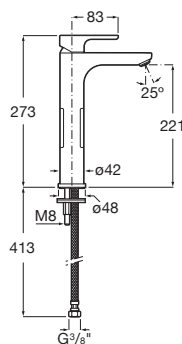

L20

Grifería de caño alto para lavabo con cuerpo liso.
Cold Start

PVPR (IVA INCLUIDO)

320,65 €

DIBUJOS TÉCNICOS

CARACTERÍSTICAS

Grifería de caño alto para lavabo con cuerpo liso y enlaces de alimentación flexibles. Apertura en agua fría.

Acabado: Cromado

Ahorro de agua y energía

Apertura frontal en agua fría

Caudal (l/min a 3 bares): 5

Caño alto

Caño fijo

Diámetro de la toma de agua (mm): 3

Enlaces de alimentación flexibles incluidos

Garantía: 5 años

Lugar de instalación: Lavabo

Nivel acústico (dB): Grupo 1 (Hasta 20 dB)

Posición del caño: Superior

Posición del tirador: Superior

Rosca de la toma de agua: 3/8"

Tipo de aireador: Reparado

Tipo de cartucho: Cerámico