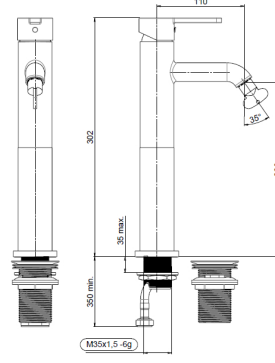

## Yüksek Lavabo Bataryası

TEKNİK ÇIZIMLAR

## ÖZELLİKLER

Batarya türü: Tek Kumanda Kollu

Batarya türü: Tek Kumanda Kollu

Kurulum Türü: Yatay Düzleme Monte

Yüzey: Siyah