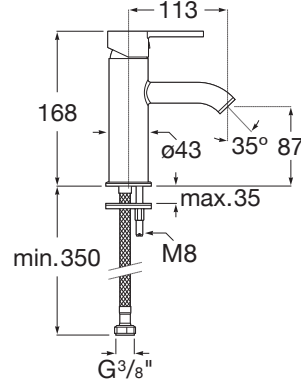

## Lavabo Bataryası

## ÖZELLİKLER

Batarya türü: Tek Kumanda Kollu

Batarya türü: Tek Kumanda Kollu

Kurulum Türü: Yatay Düzleme Monte

Yüzey: Siyah